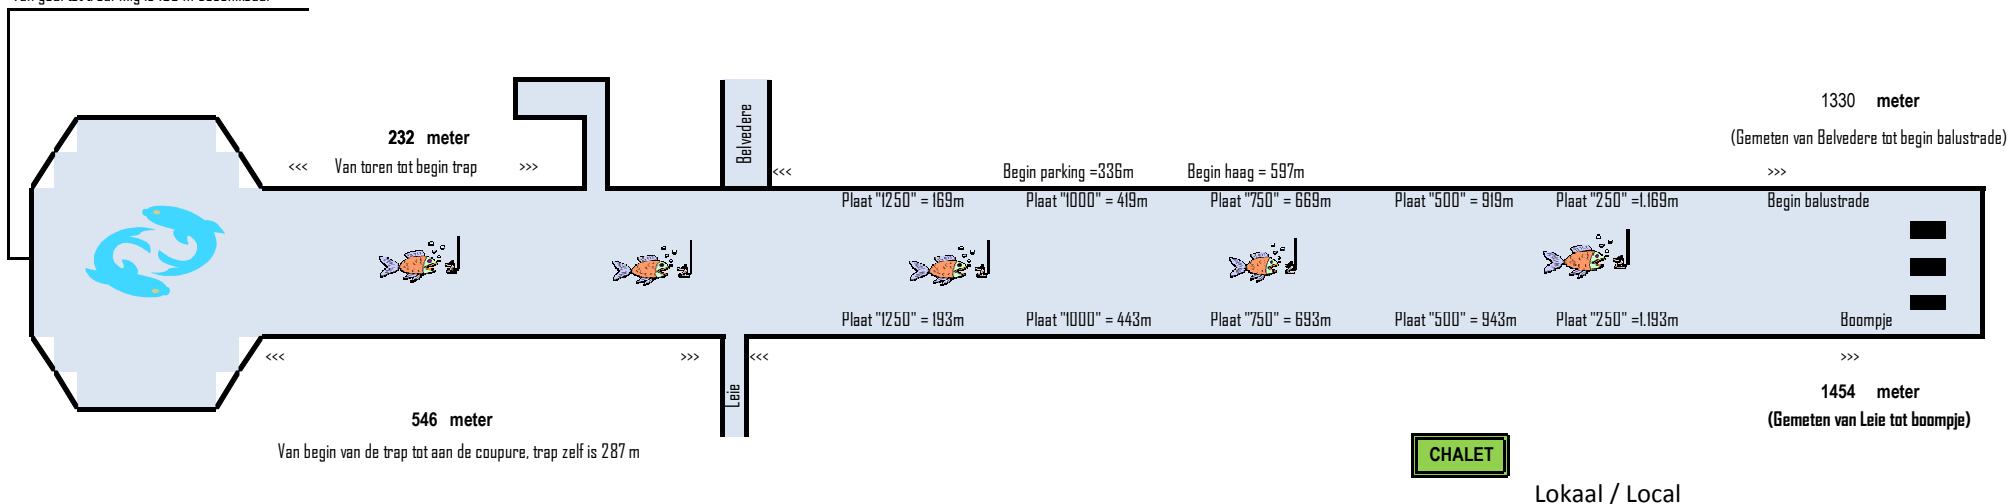

BELGISCH KAMPIOENSCHAP MATCH 2011 - 15.10.2011 WATERSPORTBAAN GENT

Van goal tot treurwlg is 169 m beschikbaar

Parcours te bepalen aan de hand van het aantal inschrijvingen met voorkeur langs één zijde hengelen.

Gegevens watersportbaan :

- Gemiddelde diepte 2,3 meter
- Breedte 75 meter
- Vissoorten: Brasem, voorn, karper, baars

VOORSTEL VOOR HET PLAATSEN VAN DE VISSERS