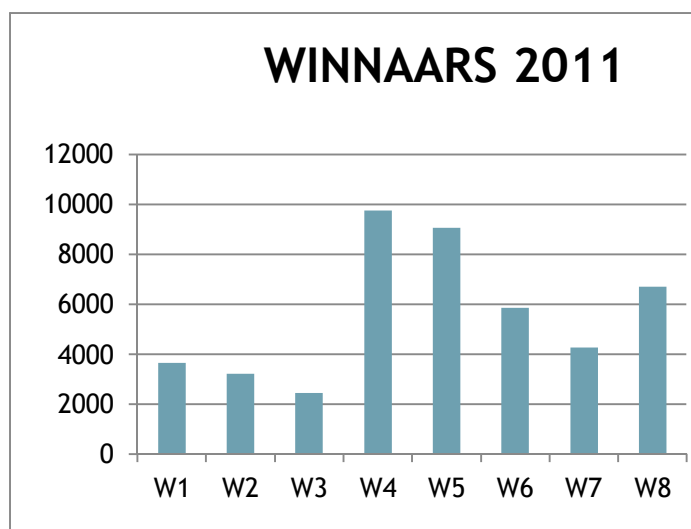

WEDSTRIJDEN M.L.V. 2011

W1	COENEN M.	3660
W2	NELISSEN R.	3220
W3	MERTENS L.	2440
W4	JEURISSEN P.	9760
W5	NELISSEN R.	9060
W6	BEX J.	5860
W7	CLAESSENS L.	4260
W8	JANSSENS M.	6700

GEM/ PER WINNAAR	5620,000
-------------------------	-----------------

W 1	17860
W 2	25740
W 3	30860
W 4	35220
W 5	61060
W 6	52770
W 7	47720
W 8	77600

TOTAAL	348830
GEM. P.W.	43603,75

Wedstrijd	Hengelwater	Deeln	Gew	Gem/Dln	Gem/Dln/U
TPM	Albertkanaal	29	17860	615,86	153,97
Lille	Bocholt - Herentals	35	25740	735,43	183,86
Bocholt	Bocholt - Herentals	28	30860	1102,14	275,54
MLV	Zuid Willemsvaart	27	35220	1304,44	326,11
Wurfeld	Bocholt - Herentals	26	61060	2348,46	587,12
MLV	Zuid Willemsvaart	24	52770	2198,75	549,69
Lanaken	Albertkanaal	27	47720	1767,41	441,85
Kotem	Zuid Willemsvaart	28	77600	2771,43	692,86
Totaal gemiddelde		224	348830	1557,28	401,37