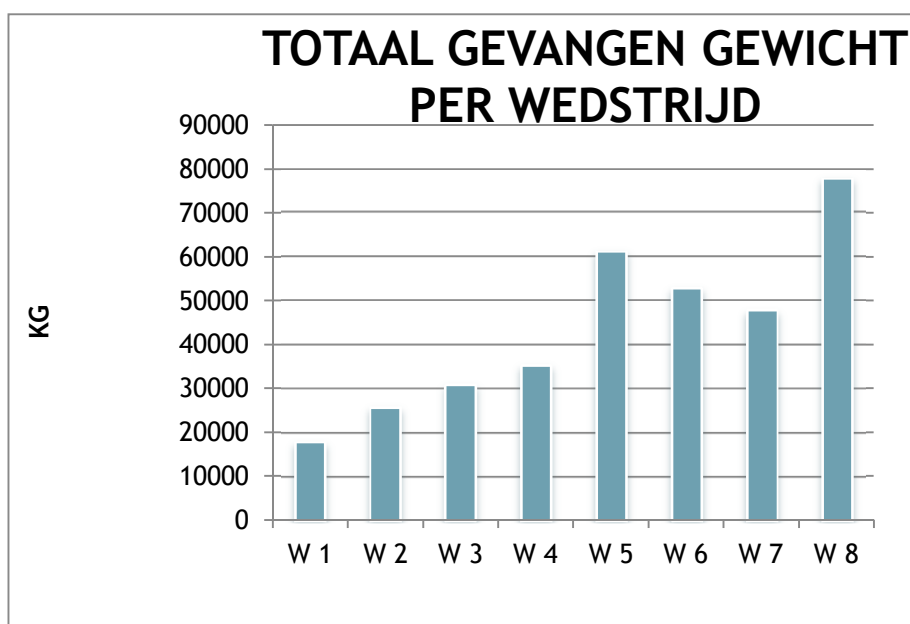

WEDSTRIJDEN M.L.V. 2011

W1	COENEN M.	3660
W2	NELISSEN R.	3220
W3	MERTENS L.	2440
W4	JEURISSEN P.	9760
W5	NELISSEN R.	9060
W6	BEX J.	5860
W7	CLAESSENS L.	4260
W8	JANSSENS M.	6700

GEM/ PER WINNAAR	5620,000
-------------------------	-----------------

W 1	17860
W 2	25740
W 3	30860
W 4	35220
W 5	61060
W 6	52770
W 7	47720
W 8	77600

TOTAAL	348830
GEM. P.W.	43603,75

Wedstrijd	Hengelwater	Deeln	Gew	Gem/Dln	Gem/Dln/U
TPM	Albertkanaal	29	17860	615,86	153,97
Lille	Bocholt - Herentals	35	25740	735,43	183,86
Bocholt	Bocholt - Herentals	28	30860	1102,14	275,54
MLV	Zuid Willemsvaart	27	35220	1304,44	326,11
Wurfeld	Bocholt - Herentals	26	61060	2348,46	587,12
MLV	Zuid Willemsvaart	24	52770	2198,75	549,69
Lanaken	Albertkanaal	27	47720	1767,41	441,85
Kotem	Zuid Willemsvaart	28	77600	2771,43	692,86
Totaal gemiddelde		224	348830	1557,28	401,37